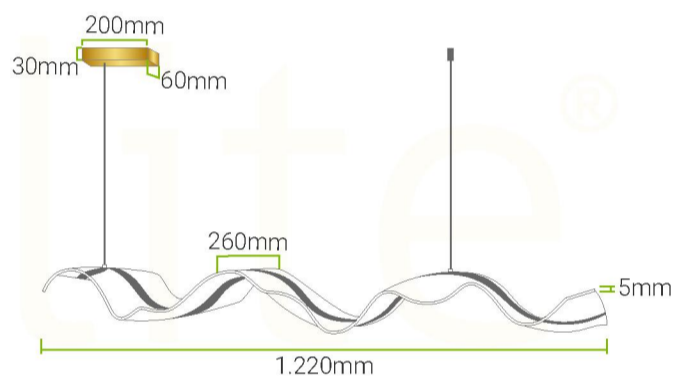

INFORMACIÓN DEL PRODUCTO

INFORMACIÓN ELÉCTRICA

POTENCIA	48W
VOLTAJE FRECUENCIA	AC100-240V 50/60Hz
TIPO DE LED	SMD
FACTOR DE POTENCIA	≥0.6
CLASE DE AISLAMIENTO	1
DIMERIZABLE	No

INFORMACIÓN ÓPTICA

TEMP. DE COLOR [3 en 1]	3.000K 4.000K 6.500K
IRC	80Ra
EFICIENCIA LUMINOSA	80Lm/W
FLUJO LUMINOSO	3.840Lm
ÁNGULO DE APERTURA	Asimétrico
VIDA ÚTIL	25.000h

INFORMACIÓN FÍSICA

CHASIS	Aluminio
ÓPTICA	Conductor Acrílico
COLOR DE CHASIS	Dorado
GRADO DE PROTECCIÓN	IP20
TIPO DE MONTAJE	Sobrepuesto
TEMP. DE TRABAJO	-20°C + 40°C

ESQUEMA

Cable
Largo: 184 cm

FORMA DE INSTALACIÓN

INSTRUCCIONES

1. Instale la placa base a la superficie utilizando los tornillos incluidos.
2. Realice la conexión eléctrica conectando los cables de la luminaria a la boquera de conexión

Cables de conexión	
■ Marrón (Línea)	
■ Azul (Neutro)	
■ Amarillo y Verde (Tierra)	